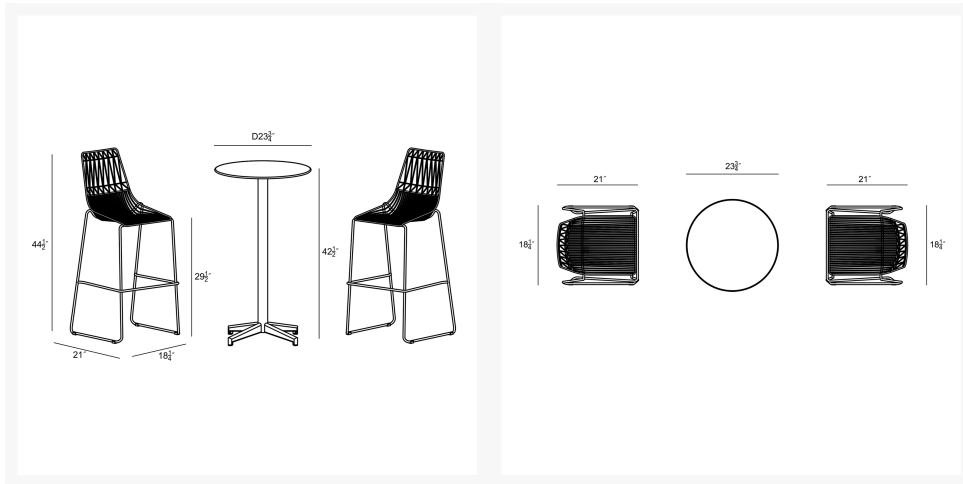

HARMONIA  
LIVING

Ace 3 Piece Bar Set - Matte White HL-ACE-3BS-BETMW-MW

Product Images

---

## Includes

- 2x Ace Bar Chair - Matte White HL-ACE-BC-MW
- 1x Base - Betty Table - Matte White HL-BET-BASE-MW
- 1x Table Top - Betty Table - Matte White HL-BET-TOP-MW
- 1x Bar Height Pole - Betty Table - Matte White HL-BET-POLE-BAR-MW

## Dimensions

- Ace Bar Chair : 18.25L x 21W x 44.5H (20 lbs.)
  - Frame Height: 44.5
  - Seat Height (No Cushion): 29.5
  - Back Height: 15
  - Arm Height: 40.5
- Betty Bistro Bar Table : 23.75L x 23.75W x 42.5H (24 lbs.)

- Frame Height: 42.5
- Under Table Height: 42